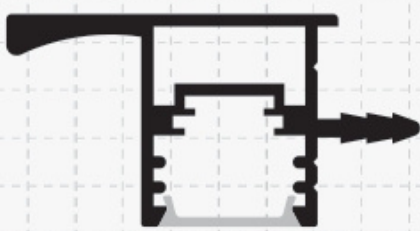

JUPITER

27.50 x 19.80 mm

VENUS

18.00 x 18.50 mm

ZONO

33.00 x 16.00 mm

MASS

18.00 x 9.80 mm

GLASSET

17.10 x 24.30 mm

GRACE-LITE

15.00 x 29.00 mm

ARMOR

22.00 x 22.00 mm

CLIPRO

20.00 x 25.00 mm

FRAME

32.00 x 20.00 mm

K-LINE

27.00 x 17.00 mm

PULLER

32.00 x 20.50 mm

PULLER UP / DOWN

49.8 X 17.8 mm

LOCX

11.60 x 35.00 mm

BOLD

22 X 34.5 mm

ENERGREEN
POWER SOLUTIONS