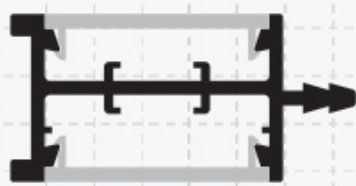

DE-LITE

24.00 x 12.00 mm

MAGIK

25.00 x 14.00 mm

BORDO

25.00 x 16.00 mm

INVEE

26.5 x 10.5 mm

JUPITER

27.50 x 19.80 mm

VENUS

18.00 x 18.50 mm

ZONO

33.00 x 16.00 mm

MASS

18.00 x 9.80 mm